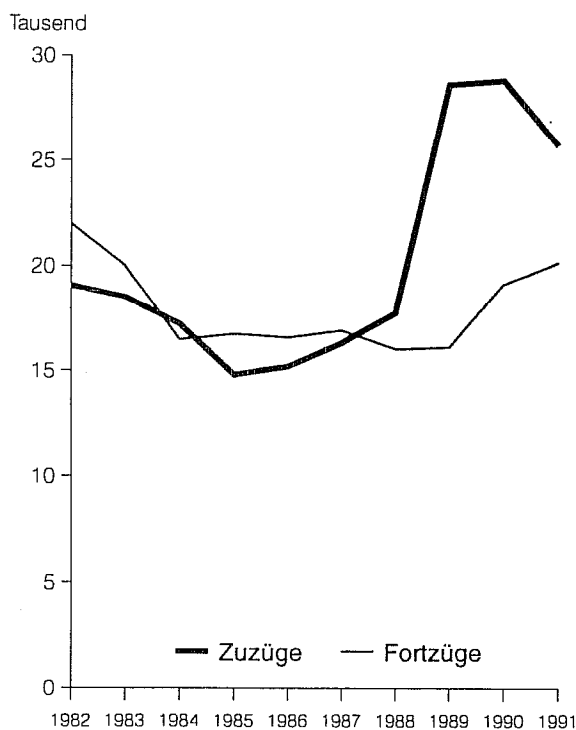

A III 1 - vj 2/92
Ausgegeben im Januar 1993
Einzelpreis: 3,-

Wanderungen im 2. Vierteljahr 1992

Wanderungen über die Landesgrenze
1982 bis 1991

Herausgeber:

Statistisches Landesamt
Saarland

Hardenbergstr. 3, W-6600 Saarbrücken
Tel.: (0681) 505-935
Telefax: (0681) 505-921
Btx: + 2039560 #

Nachdruck, auch auszugsweise, nur mit
Quellenangabe gestattet